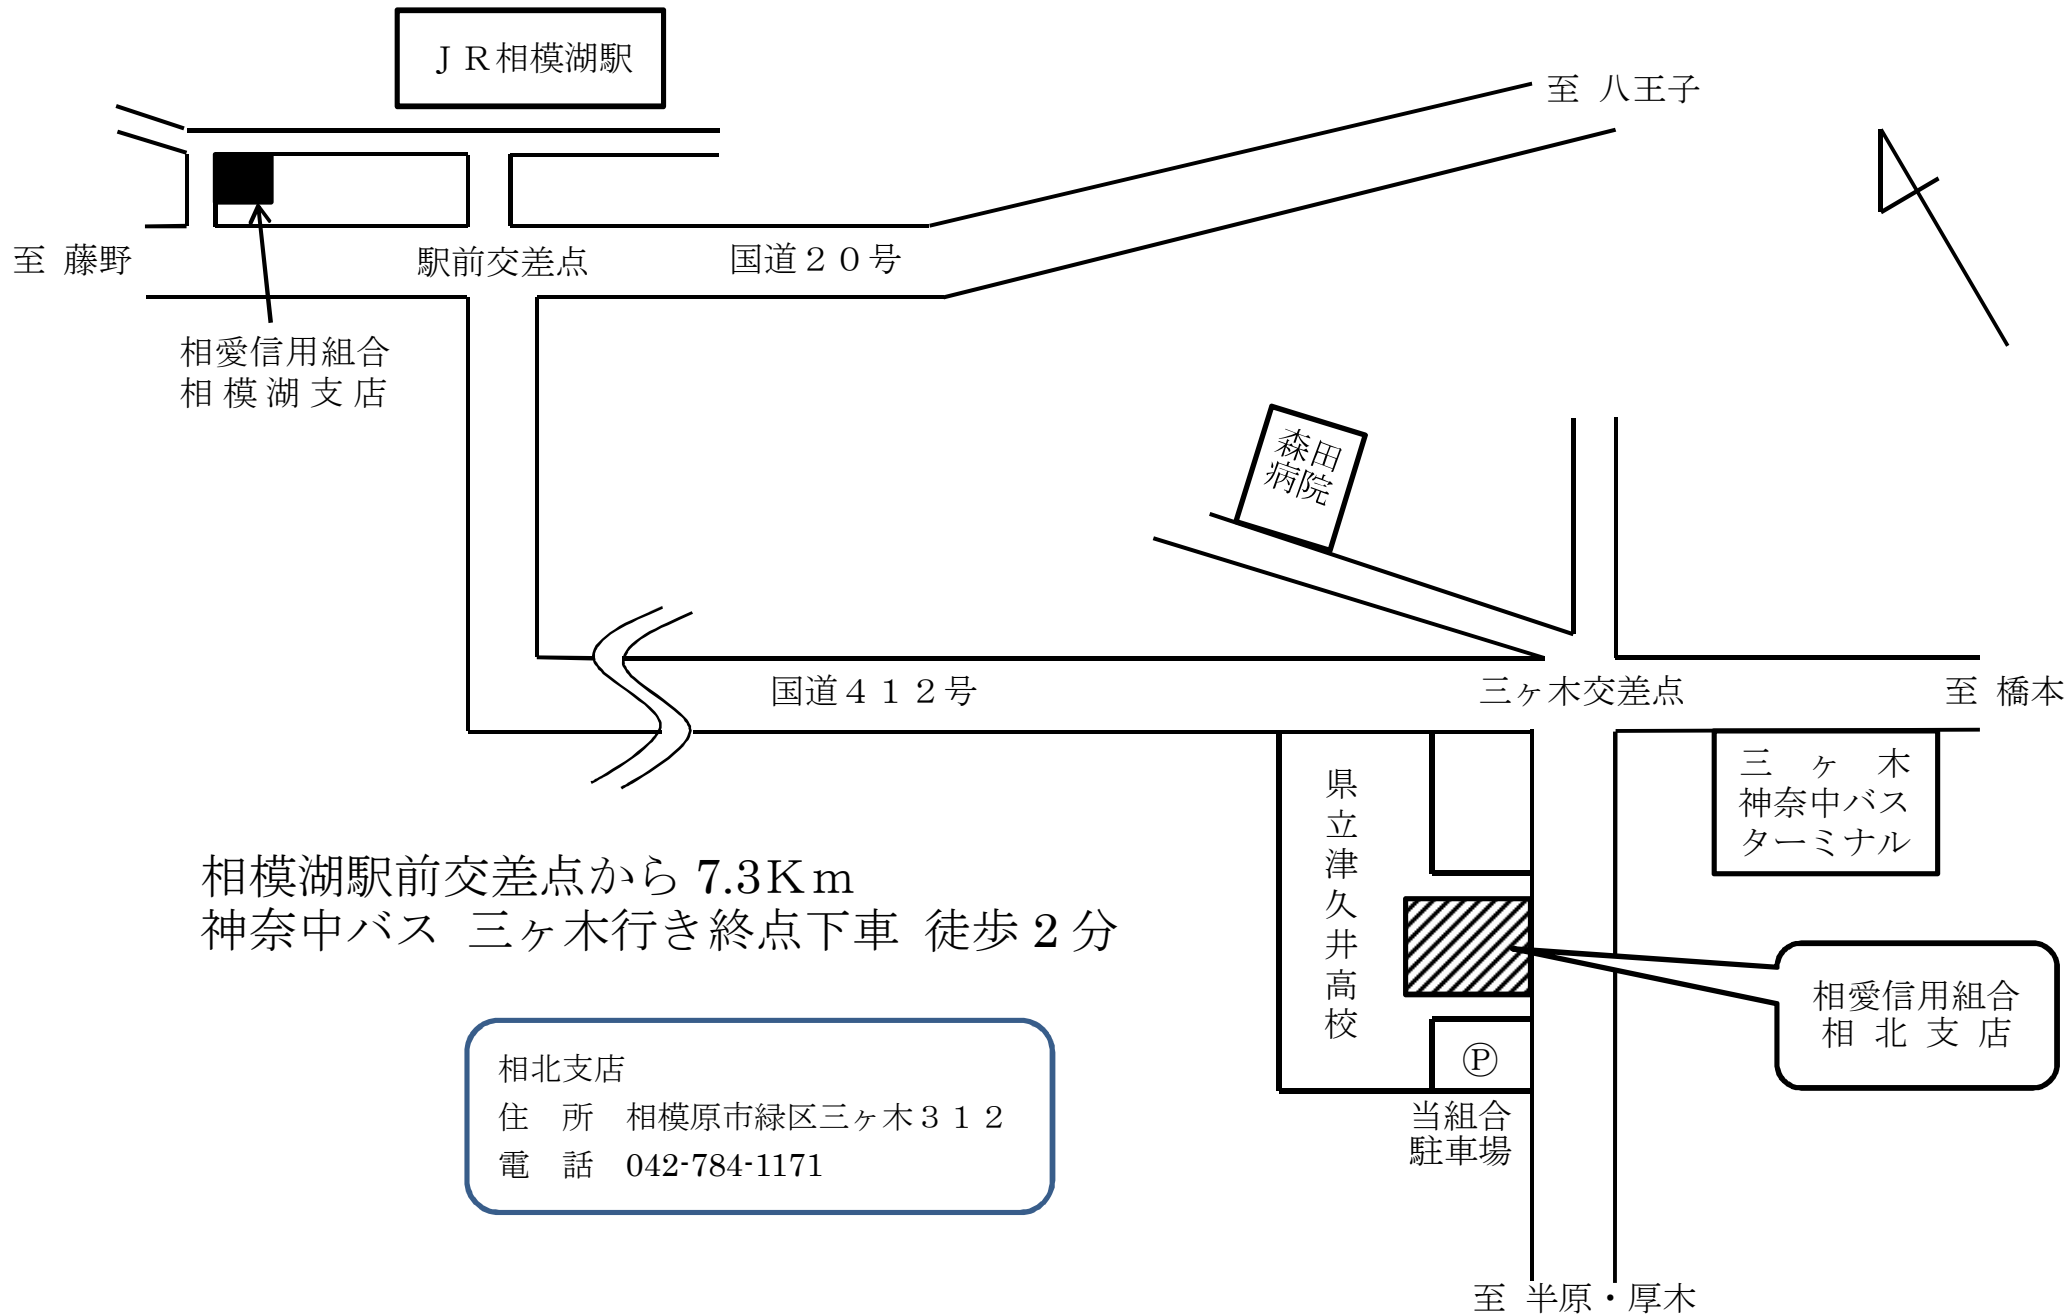

# 相模湖支店から相北支店までの地図

相模湖駅前交差点から 7.3Km  
神奈中バス 三ヶ木行き 終点下車 徒歩 2分

相北支店  
住 所 相模原市緑区三ヶ木 3 1 2  
電 話 042-784-1171